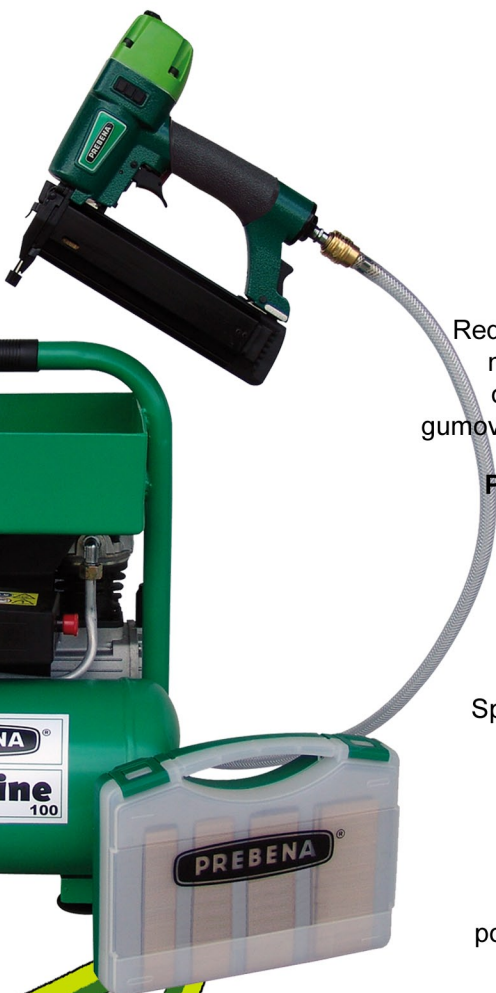

WORKLINE 100-SET-ES

Kompresor Workline 100

Motor: 230 V/750 W
Otáčky: 2800 ot/min
Sání: 80 l/min
Výtlač: 64 l/min
Max. tlak: 8 bar
Nádoba: 6 l
Hmotnost: 17 kg

Redukční ventil s manometrem,
manometr pro tlak v nádobě,
odkládací plocha pro nářadí,
gumové nožičky pro větší stabilitu.

Pneumatická sponkovačka 2XR-ES40

Spony typu ES
od 15 - 40 mm

Hmotnost: 1,3 kg
Pracovní tlak: 4 - 7 bar
Spotřeba vzduchu: 0,6 l / úder

Oblast použití:

Dřevěné obložení, palubky,
ploty, nábytek, dekorace,
řemeslná výroba, uchycení
popínavých rostlin, přístřešky
pro zvířata, atd...

ES-BOX

6.000 ks spon typu ES
v praktickém kufříku
2.000 x ES26CNKHA
2.000 x ES32CNKHA
2.000 x ES40CNKHA

Hadicový set 6 x 3 mm

10 m tlakové hadice včetně
rychlospojky a vsuvky

WORKLINE 100-SET-J

Kompresor Workline 100

Motor: 230 V/750 W
Otáčky: 2800 ot/min
Sání: 80 l/min
Výtlač: 64 l/min
Max. tlak: 8 bar
Nádoba: 6 l
Hmotnost: 17 kg

Redukční ventil s manometrem,
manometr pro tlak v nádobě,
odkládací plocha pro nářadí,
gumové nožičky pro větší stabilitu.